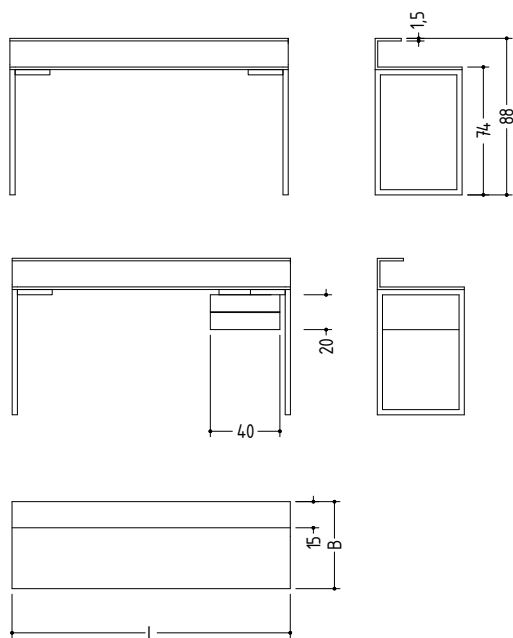

### Produktinformation / Product information

Der SC06 Schreibtisch ist ein auf Gehrung gearbeiteter HPL-Schreibtisch mit Ablage, gerne eingesetzt als kleiner Sekretär oder dank seiner grazilen Leichtigkeit auch als Schminktisch. Getragen wird der Tisch von zwei einzelnen Stahlrahmen, welche wahlweise in V2A Edelstahl oder in schwarz pulverbeschichteten Stahl bestellt werden können. Die Profilstärke der Rahmen beträgt 3 x 3 cm, welche auf der Unterseite zusätzlich mit Querstegen verstärkt sind. Dieser Sekretär ist um ein Schubladenelement erweiterbar. Es wurde speziell für diesen Tisch entwickelt und fügt sich genau in die Konstruktion ein. Es ist wahlweise in Holz oder HPL erhältlich.

The SC06 desk is a mitred HPL desk with compartment, often used as a small bureau or, thanks to its graceful ease, as a dressing table. The table is supported by two single steel frames, which can be ordered optionally in V2A stainless steel or black powder-coated steel. The profile width of the frames, which are reinforced on the underside by additional crossbars, is 3 x 3 cm. This bureau can be expanded by adding a drawer unit. It was developed specifically for this table and fits exactly into the construction. It is available in either wood or HPL.

#### Maße (L x B x H) / Dimensions (L x W x H):

120 x 50 x 88 cm  
 120 x 60 x 88 cm  
 120 x 70 x 88 cm  
 160 x 50 x 88 cm  
 160 x 60 x 88 cm  
 160 x 70 x 88 cm