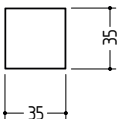

SC 54 Beistelltisch / Side table

Material Stein / Stone finishes:

Calacatta Veneto (Marmor / Marble); Calacatta Verde (Marmor / Marble); Rainforest Green (Granit / Granite); Rainforest Brown (Granit / Granite); Jurassic Brown (Marmor / Marble); Fossil Brown (Marmor / Marble); Black & Gold (Marmor / Marble); Silver Wave (Marmor / Marble)

Material Stahl / Steel finishes:

RAL 9016 Verkehrsweiß Pulverstruktur matt; RAL 9005 Tiefschwarz Pulverstruktur matt; Rostbraun Pulverstruktur matt

RAL 9016 traffic white powder coated; RAL 9005 deep black powder coated; Rust brown powder coated

Maße (L x B x H) / Dimensions (L x W x H):

Beistelltisch / Side table

35 x 35 x 50 cm

Couchtisch / Coffee table

80 x 80 x 25 cm

80 x 80 x 35 cm

DATENBANK FÜR SC 54
SIEHE WWW.JANUA-MOEBEL.COM)
DATABASE FOR SC 54
(SEE WWW.JANUA-MOEBEL.COM)