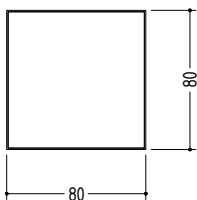

Details

SC 54 Couchtisch / Coffee table