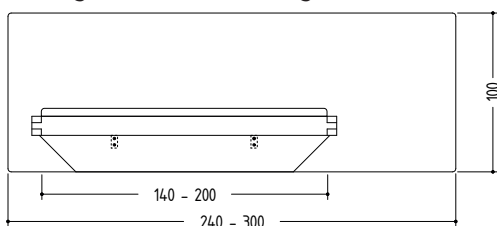

Einseitiger Überstand / Overhang one side: