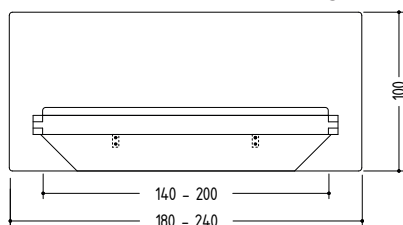

Details

Ohne Überstand / Without overhang: