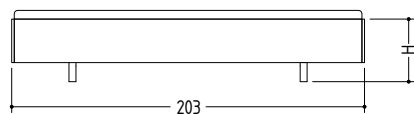

Details

Material HPL / HPL finishes:

Lagerkollektion für innen und außen / Stock range for interior and exterior:

HPL 0851 Winterweiß; HPL 0747 Mittelgrau; HPL 0077 Graphitgrau; HPL 0080 Schwarz; HPL 0645 Tabak; HPL 0612 Oliv; HPL 0059 Dunkelgrün; HPL 0712 Stahlblau

HPL 0851 Winter white; HPL 0747 Medium grey; HPL 0077 Graphite grey; HPL 0080 Black; HPL 0645 Tobacco; HPL 0612 Olive; HPL 0059 Dark green; HPL 0712 Steel blue

Kollektion für innen / Collection for interior:

HPL 0606 Arktisweiß; HPL 0212 Sonnengelb; HPL 0230 Orangegelb; HPL 0067 Rot; HPL 0644 Sahara; HPL 0755 Warmgrau Dunkel; HPL 0054 Cassis; HPL 0648 Dunkelbraun

HPL 0606 Arctic white; HPL 0212 Solar yellow; HPL 0230 Orange yellow; HPL 0067 Red; HPL 0644 Sahara; HPL 0755 Warm grey dark; HPL 0054 Cassis; HPL 0648 Dark brown

(Keine Garantie auf Lichtechtheit im Außenbereich / No guarantee of lightfastness in outdoor areas)

Kollektion für innen und außen / Collection for interior and exterior:

HPL 0085 Weiß; HPL 0627 Sanitärbeige; HPL 0661 Terrakotta; HPL 0657 Sepiabraun; HPL 0075 Dunkelgrau; HPL 0703 Taubenblau; HPL 0617 Petrolgrün; HPL 0591 Tannengrün

HPL 0085 White; HPL 0627 Sanitary beige; HPL 0661 Teracotta; HPL 0657 Sepia brown; HPL 0075 Dark grey; HPL 0703 Pigeon blue; HPL 0617 Petrol green; HPL 0591 Fir green

Maße / Dimensions (L x B x H) / (L x W x H); Absenkung / Drop of 12, 16, 20 cm:

203 x 143 x 27 / 31 / 35 cm; Matratze / Mattress: 200 x 140 cm
203 x 163 x 27 / 31 / 35 cm; Matratze / Mattress: 200 x 160 cm
203 x 183 x 27 / 31 / 35 cm; Matratze / Mattress: 200 x 180 cm
203 x 203 x 27 / 31 / 35 cm; Matratze / Mattress: 200 x 200 cm