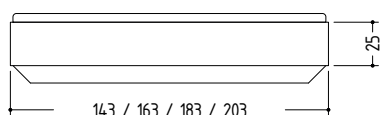

Details

Material HPL / HPL finishes:

Lagerkollektion für innen und außen / Stock range for interior and exterior:

HPL 0851 Winterweiß; HPL 0747 Mittelgrau; HPL 0077 Graphitgrau; HPL 0080 Schwarz; HPL 0645 Tabak; HPL 0612 Oliv; HPL 0059 Dunkelgrün; HPL 0712 Stahlblau

HPL 0851 Winter white; HPL 0747 Medium grey; HPL 0077 Graphite grey; HPL 0080 Black; HPL 0645 Tobacco; HPL 0612 Olive; HPL 0059 Dark green; HPL 0712 Steel blue

Kollektion für innen / Collection for interior:

HPL 0606 Arktisweiß; HPL 0212 Sonnengelb; HPL 0230 Orangegelb; HPL 0067 Rot; HPL 0644 Sahara; HPL 0755 Warmgrau Dunkel; HPL 0054 Cassis; HPL 0648 Dunkelbraun

HPL 0606 Arctic white; HPL 0212 Solar yellow; HPL 0230 Orange yellow; HPL 0067 Red; HPL 0644 Sahara; HPL 0755 Warm grey dark; HPL 0054 Cassis; HPL 0648 Dark brown

(Keine Garantie auf Lichtechtheit im Außenbereich / No guarantee of lightfastness in outdoor areas)

Kollektion für innen und außen / Collection for interior and exterior:

HPL 0085 Weiß; HPL 0627 Sanitärbeige; HPL 0661 Terrakotta; HPL 0657 Sepiabraun; HPL 0075 Dunkelgrau; HPL 0703 Taubenblau; HPL 0617 Petrolgrün; HPL 0591 Tannengrün

HPL 0085 White; HPL 0627 Sanitary beige; HPL 0661 Teracotta; HPL 0657 Sepia brown; HPL 0075 Dark grey; HPL 0703 Pigeon blue; HPL 0617 Petrol green; HPL 0591 Fir green

Maße / Dimensions (L x B x H) / (L x W x H); Absenkung / Drop of 12, 16, 20 cm:

203 x 143 x 27 / 31 / 35 cm; Matratze / Mattress: 200 x 140 cm
203 x 163 x 27 / 31 / 35 cm; Matratze / Mattress: 200 x 160 cm
203 x 183 x 27 / 31 / 35 cm; Matratze / Mattress: 200 x 180 cm
203 x 203 x 27 / 31 / 35 cm; Matratze / Mattress: 200 x 200 cm