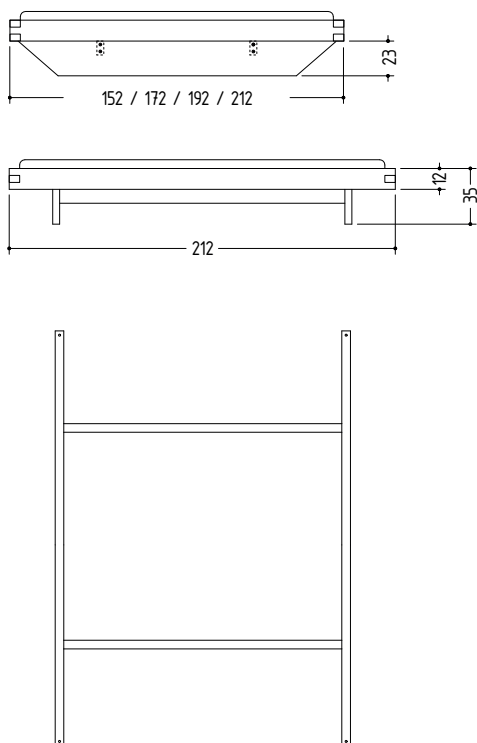

Details

Material Holz / Wood finishes:

Eiche natur geölt; Eiche weiß pigmentiert/geölt; Eiche schlammfarbig gebeizt und lackiert; Eiche wengéfarbig gebeizt und lackiert; Esche natur geölt; Esche weiß pigmentiert/geölt; Kernesche natur geölt; Kernesche weiß pigmentiert/geölt; Europäische Rüster natur geölt; Amerikanischer Nussbaum natur geölt; Amerikanischer Kirschbaum natur geölt; Amerikanische Rüster; Europäischer Nussbaum natur geölt; Eiche geräuchert natur geölt; Eiche geräuchert Weiß pigmentiert/geölt; Eiche Altholz (ca. 200 Jahre) natur geölt

Oiled natural oak; White pigmented oak/oiled; Stained and lacquered mud-coloured oak; Stained and lacquered wenge-coloured oak; Oiled natural ash; White pigmented ash/oiled; Oiled natural ash heartwood; White pigmented ash heartwood/oiled; Oiled natural European elm; Oiled natural American walnut; Oiled natural American cherry; Oiled natural red elm; Oiled natural European walnut; Oiled natural smoked oak; White pigmented smoked oak; Oiled natural vintage oak (app. 200 years)

Maße / Dimensions (L x B x H) / (L x W x H);

Absenkung / drop of 12 cm:

212 x 152 x 35 cm; Matratze / Mattress: 200 x 140 cm
212 x 172 x 35 cm; Matratze / Mattress: 200 x 160 cm
212 x 192 x 35 cm; Matratze / Mattress: 200 x 180 cm
212 x 212 x 35 cm; Matratze / Mattress: 200 x 200 cm

Maße / Dimensions (L x B x H) / (L x W x H);

Absenkung / drop of 15 cm:

212 x 152 x 38 cm; Matratze / Mattress: 200 x 140 cm
212 x 172 x 38 cm; Matratze / Mattress: 200 x 160 cm
212 x 192 x 38 cm; Matratze / Mattress: 200 x 180 cm
212 x 212 x 38 cm; Matratze / Mattress: 200 x 200 cm