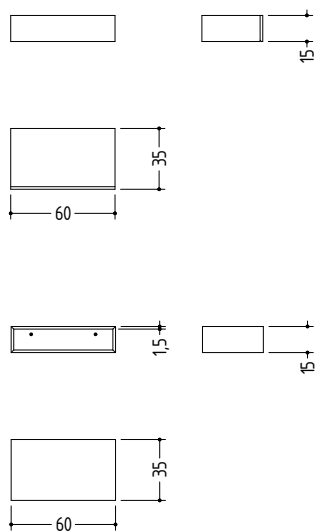

Details

Material Holz / Wood finishes:

Eiche natur geölt; Eiche weiß pigmentiert/geölt; Eiche schlammfarbig gebeizt und lackiert; Eiche wengéfarbig gebeizt und lackiert; Esche natur geölt; Esche weiß pigmentiert/geölt; Kernesche natur geölt; Kernesche weiß pigmentiert/geölt; Europäische Rüster natur geölt; Amerikanischer Nussbaum natur geölt; Amerikanischer Kirschbaum natur geölt; Amerikanische Rüster; Europäischer Nussbaum natur geölt; Eiche geräuchert natur geölt; Eiche geräuchert Weiß pigmentiert/geölt; Eiche Altholz (ca. 200 Jahre) natur geölt

Oiled natural oak; White pigmented oak/oiled; Stained and lacquered mud-coloured oak; Stained and lacquered wenge-coloured oak; Oiled natural ash; White pigmented ash/oiled; Oiled natural ash heartwood; White pigmented ash heartwood/oiled; Oiled natural European elm; Oiled natural American walnut; Oiled natural American cherry; Oiled natural red elm; Oiled natural European walnut; Oiled natural smoked oak; White pigmented smoked oak; Oiled natural vintage oak (app. 200 years)

Lagerkollektion für innen und außen / Stock range for interior and exterior:

HPL 0851 Winterweiß; HPL 0747 Mittelgrau; HPL 0077 Graphitgrau; HPL 0080 Schwarz; HPL 0645 Tabak; HPL 0612 Oliv; HPL 0059 Dunkelgrün; HPL 0712 Stahlblau

HPL 0851 Winter white; HPL 0747 Medium grey; HPL 0077 Graphite grey; HPL 0080 Black; HPL 0645 Tobacco; HPL 0612 Olive; HPL 0059 Dark green; HPL 0712 Steel blue

Kollektion für innen / Collection for interior:

HPL 0606 Arktisweiß; HPL 0212 Sonnengelb; HPL 0230 Orangegelb; HPL 0067 Rot; HPL 0644 Sahara; HPL 0755 Warmgrau Dunkel; HPL 0054 Cassis; HPL 0648 Dunkelbraun

HPL 0606 Arctic white; HPL 0212 Solar yellow; HPL 0230 Orange yellow; HPL 0067 Red; HPL 0644 Sahara; HPL 0755 Warm grey dark; HPL 0054 Cassis; HPL 0648 Dark brown

(Keine Garantie auf Lichtechtheit im Außenbereich / No guarantee of lightfastness in outdoor areas)

Kollektion für innen und außen / Collection for interior and exterior:

HPL 0085 Weiß; HPL 0627 Sanitärbeige; HPL 0661 Terrakotta; HPL 0657 Sepiabraun; HPL 0075 Dunkelgrau; HPL 0703 Taubenblau; HPL 0617 Petrolgrün; HPL 0591 Tannengrün

HPL 0085 White; HPL 0627 Sanitary beige; HPL 0661 Terracotta; HPL 0657 Sepia brown; HPL 0075 Dark grey; HPL 0703 Pigeon blue; HPL 0617 Petrol green; HPL 0591 Fir green

Maße / Dimensions (L x B x H) / (L x W x H):

60 x 35 x 15 cm