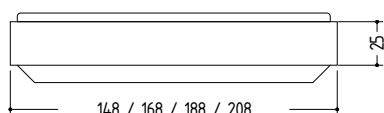

Details

Material Holz / Wood finishes:

Eiche natur geölt; Eiche weiß pigmentiert/geölt; Eiche schlammfarbig gebeizt und lackiert; Eiche wengéfarbig gebeizt und lackiert; Esche natur geölt; Esche weiß pigmentiert/geölt; Kernesche natur geölt; Kernesche weiß pigmentiert/geölt; Europäische Rüster natur geölt; Amerikanischer Nussbaum natur geölt; Amerikanischer Kirschbaum natur geölt; Amerikanische Rüster; Europäischer Nussbaum natur geölt; Eiche geräuchert natur geölt; Eiche geräuchert Weiß pigmentiert/geölt; Eiche Altholz (ca. 200 Jahre) natur geölt

Oiled natural oak; White pigmented oak/oiled; Stained and lacquered mud-coloured oak; Stained and lacquered wenge-coloured oak; Oiled natural ash; White pigmented ash/oiled; Oiled natural ash heartwood; White pigmented ash heartwood/oiled; Oiled natural European elm; Oiled natural American walnut; Oiled natural American cherry; Oiled natural red elm; Oiled natural European walnut; Oiled natural smoked oak; White pigmented smoked oak; Oiled natural vintage oak (app. 200 years)

Maße / Dimensions (L x B x H) / (L x W x H);

Absenkung / Drop of 12, 16, 20 cm:

208 x 148 x 31 / 35 / 39 cm; Matratze / Mattress: 200 x 140 cm
208 x 168 x 31 / 35 / 39 cm; Matratze / Mattress: 200 x 160 cm
208 x 188 x 31 / 35 / 39 cm; Matratze / Mattress: 200 x 180 cm
208 x 208 x 31 / 35 / 39 cm; Matratze / Mattress: 200 x 200 cm