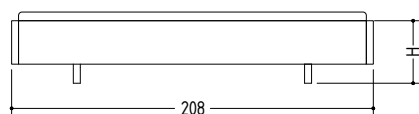

Details

Material Holz / Wood finishes:

Eiche natur geölt; Eiche weiß pigmentiert/geölt; Eiche schlammfarbig gebeizt und lackiert; Eiche wengéfarbig gebeizt und lackiert; Esche natur geölt; Esche weiß pigmentiert/geölt; Kernesche natur geölt; Kernesche weiß pigmentiert/geölt; Europäische Rüster natur geölt; Amerikanischer Nussbaum natur geölt; Amerikanischer Kirschbaum natur geölt; Amerikanische Rüster; Europäischer Nussbaum natur geölt; Eiche geräuchert natur geölt; Eiche geräuchert Weiß pigmentiert/geölt; Eiche Altholz (ca. 200 Jahre) natur geölt

Oiled natural oak; White pigmented oak/oiled; Stained and lacquered mud-coloured oak; Stained and lacquered wenge-coloured oak; Oiled natural ash; White pigmented ash/oiled; Oiled natural ash heartwood; White pigmented ash heartwood/oiled; Oiled natural European elm; Oiled natural American walnut; Oiled natural American cherry; Oiled natural red elm; Oiled natural European walnut; Oiled natural smoked oak; White pigmented smoked oak; Oiled natural vintage oak (app. 200 years)

Maße / Dimensions (L x B x H) / (L x W x H);

Absenkung / Drop of 12, 16, 20 cm:

208 x 148 x 31 / 35 / 39 cm; Matratze / Mattress: 200 x 140 cm
208 x 168 x 31 / 35 / 39 cm; Matratze / Mattress: 200 x 160 cm
208 x 188 x 31 / 35 / 39 cm; Matratze / Mattress: 200 x 180 cm
208 x 208 x 31 / 35 / 39 cm; Matratze / Mattress: 200 x 200 cm