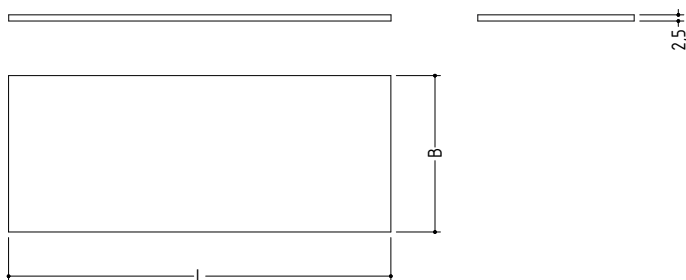

Details

Material Holz / Wood finishes:

Eiche natur geölt; Eiche weiß pigmentiert/geölt; Eiche schlammfarbig gebeizt und lackiert; Eiche wengéfarbig gebeizt und lackiert; Esche natur geölt; Esche weiß pigmentiert/geölt; Kernesche natur geölt; Kernesche weiß pigmentiert/geölt; Europäische Rüster natur geölt; Amerikanischer Nussbaum natur geölt; Amerikanischer Kirschbaum natur geölt; Amerikanische Rüster; Europäischer Nussbaum natur geölt; Eiche geräuchert natur geölt; Eiche geräuchert Weiß pigmentiert/geölt; Eiche Altholz (ca. 200 Jahre) natur geölt

Oiled natural oak; White pigmented oak/oiled; Stained and lacquered mud-coloured oak; Stained and lacquered wenge-coloured oak; Oiled natural ash; White pigmented ash/oiled; Oiled natural ash heartwood; White pigmented ash heartwood/oiled; Oiled natural European elm; Oiled natural American walnut; Oiled natural American cherry; Oiled natural red elm; Oiled natural European walnut; Oiled natural smoked oak; White pigmented smoked oak; Oiled natural vintage oak (app. 200 years)

Maße (L x B x H) / Dimensions (L x W x H):

180 x 90/100/110 x 2,5 cm
200 x 90/100/110 x 2,5 cm
220 x 90/100/110 x 2,5 cm
240 x 90/100/110 x 2,5 cm
260 x 90/100/110 x 2,5 cm
280 x 90/100/110 x 2,5 cm
300 x 90/100/110 x 2,5 cm