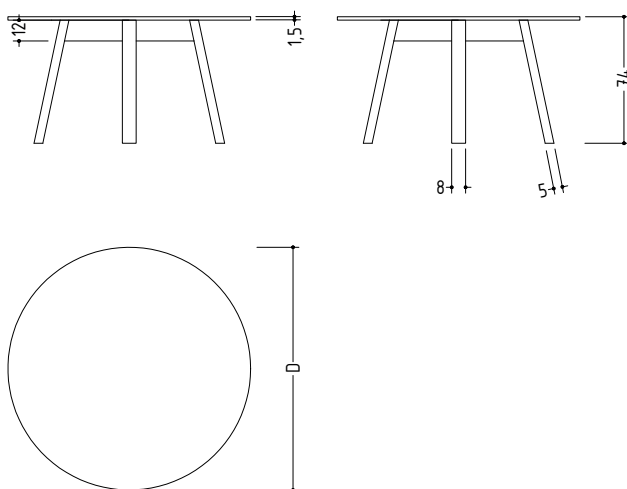

Details

Material HPL / HPL finishes:

Lagerkollektion für innen und außen / Stock range for interior and exterior:
HPL 0851 Winterweiß; HPL 0747 Mittelgrau; HPL 0077 Graphitgrau;
HPL 0080 Schwarz; HPL 0645 Tabak; HPL 0612 Oliv; HPL 0059
Dunkelgrün; HPL 0712 Stahlblau

HPL 0851 Winter white; HPL 0747 Medium grey; HPL 0077 Graphite grey;
HPL 0080 Black; HPL 0645 Tobacco; HPL 0612 Olive; HPL 0059
Dark green; HPL 0712 Steel blue

Kollektion für innen / Collection for interior:

HPL 0606 Arktisweiß; HPL 0212 Sonnengelb; HPL 0230 Orangegelb;
HPL 0067 Rot; HPL 0644 Sahara; HPL 0755 Warmgrau Dunkel;
HPL 0054 Cassis; HPL 0648 Dunkelbraun

HPL 0606 Arctic white; HPL 0212 Solar yellow; HPL 0230 Orange
yellow; HPL 0067 Red; HPL 0644 Sahara; HPL 0755 Warm grey dark;
HPL 0054 Cassis; HPL 0648 Dark brown

(Keine Garantie auf Lichtechtheit im Außenbereich / No guarantee
of lightfastness in outdoor areas)

Kollektion für innen und außen / Collection for interior and exterior:

HPL 0085 Weiß; HPL 0627 Sanitärbeige; HPL 0661 Terrakotta;
HPL 0657 Sepiabraun; HPL 0075 Dunkelgrau; HPL 0703 Taubenblau;
HPL 0617 Petrolgrün; HPL 0591 Tannengrün

HPL 0085 White; HPL 0627 Sanitary beige; HPL 0661 Teracotta;
HPL 0657 Sepia brown; HPL 0075 Dark grey; HPL 0703 Pigeon blue;
HPL 0617 Petrol green; HPL 0591 Fir green

Material Holz / Wood finishes:

Eiche natur geölt; Eiche weiß pigmentiert / geölt; Eiche schlammfarbig
gebeizt und lackiert; Eiche wengéfarbig gebeizt und lackiert; Esche
natur geölt; Esche weiß pigmentiert / geölt; Kernesche natur geölt;
Kernesche weiß pigmentiert / geölt; Europäische Rüster natur geölt;
Amerikanischer Nussbaum natur geölt; Amerikanischer Kirschbaum
natur geölt; Amerikanische Rüster; Europäischer Nussbaum natur
geölt; Eiche geräuchert natur geölt; Eiche geräuchert Weiß pigmen-
tiert / geölt; Eiche Altholz (ca. 200 Jahre) natur geölt

Oiled natural oak; White pigmented oak / oiled; Stained and lacquered
mud-coloured oak; Stained and lacquered wenge-coloured oak;
Oiled natural ash; White pigmented ash / oiled; Oiled natural ash
heartwood; White pigmented ash heartwood / oiled; Oiled natural
European elm; Oiled natural American walnut; Oiled natural American
cherry; Oiled natural red elm; Oiled natural European walnut; Oiled
natural smoked oak; White pigmented smoked oak; Oiled natural
vintage oak (app. 200 years)

Maße (D x H) / Dimensions (D x H):

110 x 74 cm
125 x 74 cm
140 x 74 cm
155 x 74 cm
170 x 74 cm
184 x 74 cm