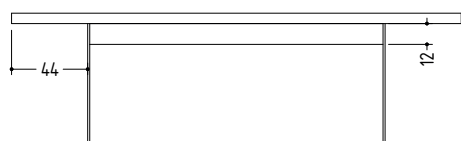

Details

Material Holz / Wood finishes:

- Eiche geköhlt (Ton Schwarz)
- Eiche geköhlt/ gekalkt (Ton Grau)
- Eiche geköhlt/ stark gekalkt (Ton Silber)
- Eiche gelaugt (Ton Weiß)
- Eiche geköhlt/ gelaugt/ gekalkt (Ton Braun)
- Charburned oak (Shade black)
- Charburned/ limed oak (Shade grey)
- Charburned/ heavily limed oak (Shade silver)
- Leached oak (Shade white)
- Charburned/ leached/ limed oak (Shade brown)

Material Stahl / Steel finishes:

- Rohstahl natur lackiert
- Crude steel natural finish

Maße (L x B x H) / Dimensions (L x W x H):

- 180 x 80/90/100 x 75 cm
- 200 x 80/90/100 x 75 cm
- 220 x 80/90/100 x 75 cm
- 240 x 80/90/100 x 75 cm
- 260 x 80/90/100 x 75 cm
- 280 x 80/90/100 x 75 cm
- 300 x 80/90/100 x 75 cm

DATENBANK FÜR SK 01 MONOLITH
SIEHE WWW.JANUA-MOEBEL.COM)
DATABASE FOR SK 01 MONOLITH
(SEE WWW.JANUA-MOEBEL.COM)