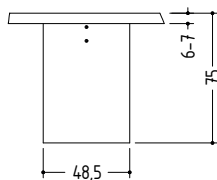

Details

Material Holz / Wood finishes:

- Eiche geköhlt (Ton Schwarz)
- Eiche geköhlt/ gekalkt (Ton Grau)
- Eiche geköhlt/ stark gekalkt (Ton Silber)
- Eiche gelaugt (Ton Weiß)
- Eiche geköhlt/ gelaugt/ gekalkt (Ton Braun)
- Charburned oak (Shade black)
- Charburned/ limed oak (Shade grey)
- Charburned/ heavily limed oak (Shade silver)
- Leached oak (Shade white)
- Charburned/ leached/ limed oak (Shade brown)

Material Stahl / Steel finishes:

- Rohstahl natur lackiert
- Crude steel natural finish

Maße (L x B x H) / Dimensions (L x W x H):

- 180 x 80/90/100 x 75 cm
- 200 x 80/90/100 x 75 cm
- 220 x 80/90/100 x 75 cm
- 240 x 80/90/100 x 75 cm
- 260 x 80/90/100 x 75 cm
- 280 x 80/90/100 x 75 cm
- 300 x 80/90/100 x 75 cm

DATENBANK FÜR SK 01 MONOLITH
SIEHE WWW.JANUA-MOEBEL.COM)
DATABASE FOR SK 01 MONOLITH
(SEE WWW.JANUA-MOEBEL.COM)