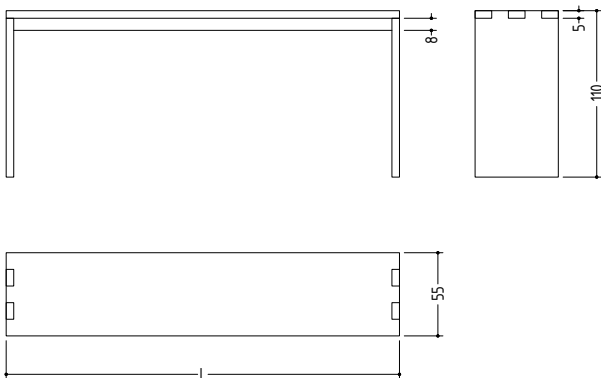

Details

Material Holz / Wood finishes:

- Eiche natur geölt; Eiche weiß pigmentiert geölt
- Eiche roheffekt gebeizt und lackiert; Eiche schlammfarbig gebeizt und lackiert; Eiche schwarz gebeizt und lackiert
- Eiche geräuchert natur geölt; Eiche geräuchert weiß roheffekt; Eiche geräuchert anthrazit geölt
- Euro. Nussbaum natur geölt; Am. Nussbaum natur geölt
- Eiche Altholz natur geölt; Eiche Altholz weiß pigmentiert geölt; Eiche Altholz geräuchert natur geölt
- Eiche geköhlt (Ton Schwarz); Eiche geköhlt / gekalkt (Ton Grau); Eiche geköhlt / stark gekalkt (Ton Silber); Eiche gelaugt (Ton Weiß); Eiche geköhlt / gelaugt / gekalkt (Ton Braun)
- Oiled natural oak; White pigmented oak oiled
- Stained and lacquered raw effect oak; Stained and lacquered mud-coloured oak; Stained and lacquered black oak
- Oiled natural smoked oak; White smoked oak raw effect; Oiled anthracite smoked oak
- Oiled natural european walnut; Oiled natural american walnut
- Oiled natural vintage oak; White pigmented vintage oak oiled; Oiled natural smoked vintage oak
- Charburned oak (Shade black); Charburned / limed oak (Shade grey); Charburned / heavily limed oak (Shade silver); Leached oak (Shade white); Charburned / leached / limed oak (Shade brown)

Maße (L x B x H) / Dimensions (L x W x H):

180 x 55 x 110 cm
200 x 55 x 110 cm
220 x 55 x 110 cm
240 x 55 x 110 cm
260 x 55 x 110 cm
280 x 55 x 110 cm
300 x 55 x 110 cm