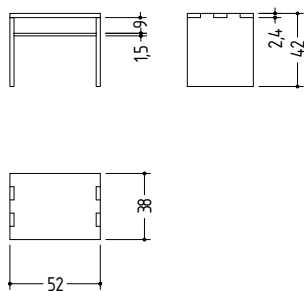

Details

SC 15 Beistelltisch Holz / SC 15 side table wood