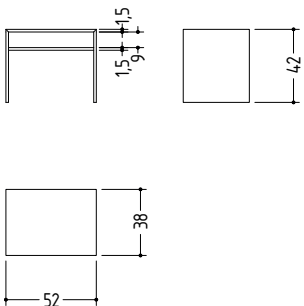

SC 15 Beistelltisch HPL / SC 15 side table HPL

Material Holz / Wood finishes:

Eiche natur geölt; Eiche weiß pigmentiert / geölt; Eiche schlammfarbig gebeizt und lackiert; Eiche wengéfarbig gebeizt und lackiert; Esche natur geölt; Esche weiß pigmentiert / geölt; Kernesche natur geölt; Kernesche weiß pigmentiert / geölt; Europäische Rüster natur geölt; Amerikanischer Nussbaum natur geölt; Amerikanischer Kirschbaum natur geölt; Amerikanische Rüster; Europäischer Nussbaum natur geölt; Eiche geräuchert natur geölt; Eiche geräuchert Weiß pigmentiert / geölt; Eiche Altholz (ca. 200 Jahre) natur geölt

Oiled natural oak; White pigmented oak / oiled; Stained and lacquered mud-coloured oak; Stained and lacquered wenge-coloured oak; Oiled natural ash; White pigmented ash / oiled; Oiled natural ash heartwood; White pigmented ash heartwood / oiled; Oiled natural European elm; Oiled natural American walnut; Oiled natural American cherry; Oiled natural red elm; Oiled natural European walnut; Oiled natural smoked oak; White pigmented smoked oak; Oiled natural vintage oak (app. 200 years)

Material HPL / HPL finishes:

Lagerkollektion für innen und außen / Stock range for interior and exterior:

HPL 0851 Winterweiß; HPL 0747 Mittelgrau; HPL 0077 Graphitgrau; HPL 0080 Schwarz; HPL 0645 Tabak; HPL 0648 Oliv; HPL 0059 Dunkelgrün; HPL 0712 Stahlblau

HPL 0851 Winter white; HPL 0747 Medium grey; HPL 0077 Graphite grey; HPL 0080 Black; HPL 0645 Tobacco; HPL 0648 Olive; HPL 0059 Dark green; HPL 0712 Steel blue

Kollektion für innen / Collection for interior:

HPL 0606 Artisweiß; HPL 0212 Sonnengelb; HPL 0230 Orangegelb; HPL 0067 Rot; HPL 0644 Sahara; HPL 0755 Warmgrau Dunkel; HPL 0054 Cassis; HPL 0648 Dunkelbraun

HPL 0606 Arctic white; HPL 0212 Solar yellow; HPL 0230 Orange yellow; HPL 0067 Red; HPL 0644 Sahara; HPL 0755 Warm grey dark; HPL 0054 Cassis; HPL 0648 Dark brown

(Keine Garantie auf Lichtechtheit im Außenbereich / No guarantee of lightfastness in outdoor areas)

Kollektion für innen und außen / Collection for interior and exterior:

HPL 0085 Weiß; HPL 0627 Sanitärbeige; HPL 0661 Terrakotta; HPL 0657 Sepiabraun; HPL 0075 Dunkelgrau; HPL 0703 Taubenblau; HPL 0617 Petrolgrün; HPL 0591 Tannengrün

HPL 0085 White; HPL 0627 Sanitary beige; HPL 0661 Terracotta; HPL 0657 Sepia brown; HPL 0075 Dark grey; HPL 0703 Pigeon blue; HPL 0617 Petrol green; HPL 0591 Fir green

Maße (L x B x H) / Dimensions (L x W x H):

42 x 38 x 52 cm