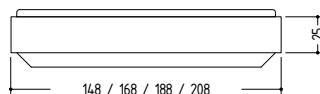

Details

Material Holz / Wood finishes:

- Eiche natur geölt; Eiche weiß pigmentiert geölt
- Eiche roheffekt gebeizt und lackiert; Eiche schlammfarbig gebeizt und lackiert; Eiche schwarz gebeizt und lackiert
- Eiche geräuchert natur geölt; Eiche geräuchert weiß roheffekt; Eiche geräuchert anthrazit geölt
- Euro. Nussbaum natur geölt; Am. Nussbaum natur geölt
- Eiche Altholz natur geölt; Eiche Altholz weiß pigmentiert geölt; Eiche Altholz geräuchert natur geölt
- Eiche geköhlt (Ton Schwarz); Eiche geköhlt / gekalkt (Ton Grau); Eiche geköhlt / stark gekalkt (Ton Silber); Eiche gelaugt (Ton Weiß); Eiche geköhlt / gelaugt / gekalkt (Ton Braun)
- Oiled natural oak; White pigmented oak oiled
- Stained and lacquered raw effect oak; Stained and lacquered mud-coloured oak; Stained and lacquered black oak
- Oiled natural smoked oak; White smoked oak raw effect; Oiled anthracite smoked oakd
- Oiled natural european walnut; Oiled natural american walnut
- Oiled natural vintage oak; White pigmented vintage oak oiled; Oiled natural smoked vintage oak
- Charburned oak (Shade black); Charburned / limed oak (Shade grey); Charburned / heavily limed oak (Shade silver); Leached oak (Shade white); Charburned / leached / limed oak (Shade brown)

Maße / Dimensions (L x B x H) / (L x W x H); Absenkung / Drop of 12, 16, 20 cm:

208 x 148 x 31 / 35 / 39 cm; Matratze / Mattress: 200 x 140 cm
208 x 168 x 31 / 35 / 39 cm; Matratze / Mattress: 200 x 160 cm
208 x 188 x 31 / 35 / 39 cm; Matratze / Mattress: 200 x 180 cm
208 x 208 x 31 / 35 / 39 cm; Matratze / Mattress: 200 x 200 cm