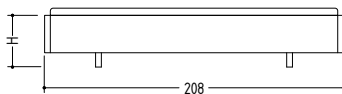

Details

Material Holz / Wood finishes:

- Eiche natur geölt; Eiche weiß pigmentiert geölt
- Eiche roheffekt gebeizt und lackiert; Eiche schlammfarbig gebeizt und lackiert; Eiche schwarz gebeizt und lackiert
- Eiche geräuchert natur geölt; Eiche geräuchert weiß roheffekt; Eiche geräuchert anthrazit geölt
- Euro. Nussbaum natur geölt; Am. Nussbaum natur geölt
- Eiche Altholz natur geölt; Eiche Altholz weiß pigmentiert geölt; Eiche Altholz geräuchert natur geölt
- Eiche geköhlt (Ton Schwarz); Eiche geköhlt / gekalkt (Ton Grau); Eiche geköhlt / stark gekalkt (Ton Silber); Eiche gelaugt (Ton Weiß); Eiche geköhlt / gelaugt / gekalkt (Ton Braun)
- Oiled natural oak; White pigmented oak oiled
- Stained and lacquered raw effect oak; Stained and lacquered mud-coloured oak; Stained and lacquered black oak
- Oiled natural smoked oak; White smoked oak raw effect; Oiled anthracite smoked oakd
- Oiled natural european walnut; Oiled natural american walnut
- Oiled natural vintage oak; White pigmented vintage oak oiled; Oiled natural smoked vintage oak
- Charburned oak (Shade black); Charburned / limed oak (Shade grey); Charburned / heavily limed oak (Shade silver); Leached oak (Shade white); Charburned / leached / limed oak (Shade brown)

Maße / Dimensions (L x B x H) / (L x W x H); Absenkung / Drop of 12, 16, 20 cm:

208 x 148 x 31 / 35 / 39 cm; Matratze / Mattress: 200 x 140 cm
208 x 168 x 31 / 35 / 39 cm; Matratze / Mattress: 200 x 160 cm
208 x 188 x 31 / 35 / 39 cm; Matratze / Mattress: 200 x 180 cm
208 x 208 x 31 / 35 / 39 cm; Matratze / Mattress: 200 x 200 cm