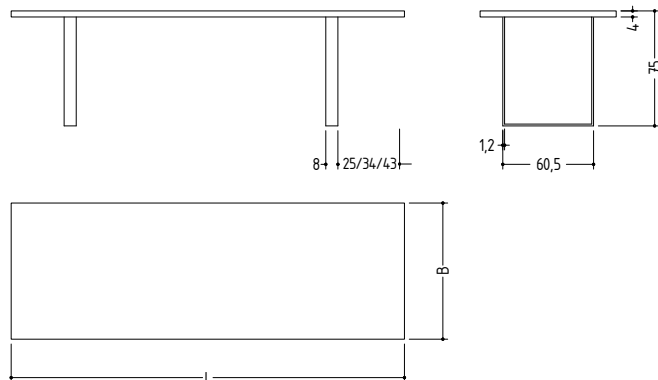

Details

SC 58 Tisch Standard Ausführung / Standard model