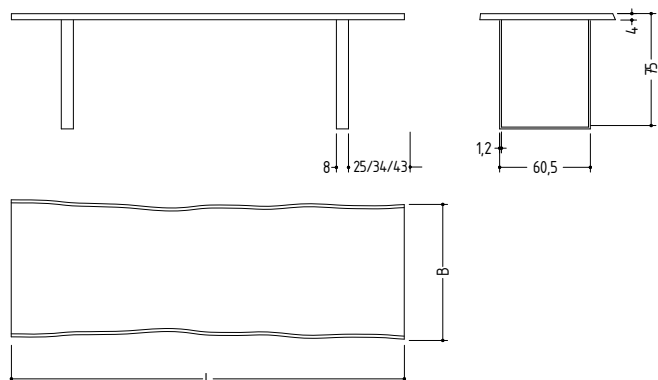

SC 58 Tisch Butterfly Nussbaum / Walnut-Butterfly

Material Holz / Wood finishes:

- Eiche natur geölt; Eiche weiß pigmentiert geölt
- Eiche roheffekt gebeizt und lackiert; Eiche schlammfarbig gebeizt und lackiert; Eiche schwarz gebeizt und lackiert
- Eiche geräuchert natur geölt; Eiche geräuchert weiß roheffekt; Eiche geräuchert anthrazit geölt
- Euro. Nussbaum natur geölt; Am. Nussbaum natur geölt
- Eiche Altholz natur geölt; Eiche Altholz weiß pigmentiert geölt; Eiche Altholz geräuchert natur geölt
- Eiche geköhlt (Ton Schwarz); Eiche geköhlt / gekalkt (Ton Grau); Eiche geköhlt / stark gekalkt (Ton Silber); Eiche gelaugt (Ton Weiß); Eiche geköhlt / gelaugt / gekalkt (Ton Braun)
- Oiled natural oak; White pigmented oak oiled
- Stained and lacquered raw effect oak; Stained and lacquered mud-coloured oak; Stained and lacquered black oak
- Oiled natural smoked oak; White smoked oak raw effect; Oiled anthracite smoked oak
- Oiled natural european walnut; Oiled natural american walnut
- Oiled natural vintage oak; White pigmented vintage oak oiled; Oiled natural smoked vintage oak
- Charburned oak (Shade black); Charburned / limed oak (Shade grey); Charburned / heavily limed oak (Shade silver); Leached oak (Shade white); Charburned / leached / limed oak (Shade brown)

Material Stahl / Steel finishes:

RAL 9005 Tiefschwarz pulverbeschichtet
RAL 9005 deep black powder coated

Maße (L x B x H) / Dimensions (L x W x H):

180 x 90/100/110 x 75 cm
200 x 90/100/110 x 75 cm
220 x 90/100/110 x 75 cm
240 x 90/100/110 x 75 cm
260 x 90/100/110 x 75 cm
280 x 90/100/110 x 75 cm
300 x 90/100/110 x 75 cm